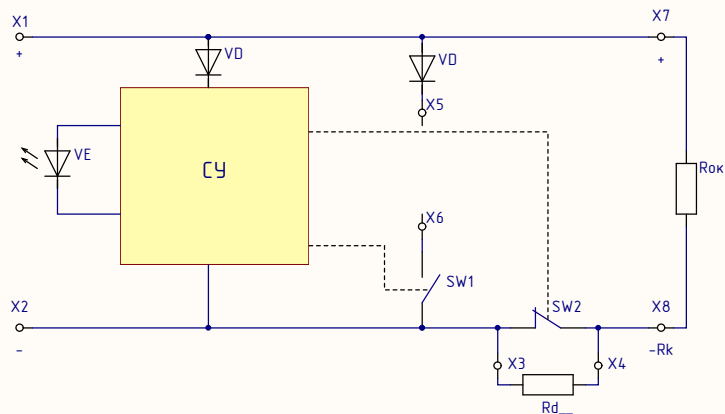

Параллельное включение

Последовательное включение

Параллельное включение

Последовательное включение, постоянное напряжение ШС

Последовательное включение, знакопеременное напряжение ШС

Инд. № подл.	Подп. и дата
Инд. № докум.	
Взам. инд. №	
Подп. и дата	
Инд. № подл.	

				СМД 437100 201 000 Э1					
Изм.	Лист	№ докум.	Подп.	Дата	Извещатель пожарный ИПР535 Горизонт МК2	Лит.	Масса	Масштаб	
Разраб.	Ваганов							1:1	
Пров.	Лукьянов				Схема электрическая принципиальная	Лист	1	Листов	1
Т. контр.						Компания СМД			
Н. контр.									
Утв.	Лукьянов								