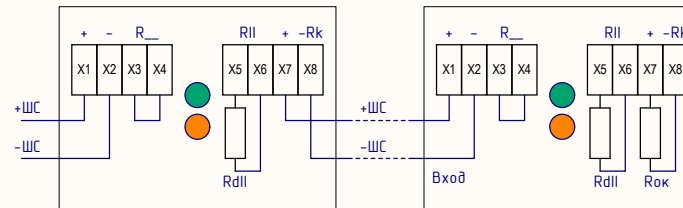

Параллельное включение

Последовательное включение

Параллельное включение

Последовательное включение, постоянное напряжение ШС

Последовательное включение, знакопеременное напряжение ШС

Инд. № подл.	Подп. и дата
Инд. № докум.	
Взам. инд. №	
Подп. и дата	
Инд. № подл.	

				СМД 437100 201 000 Э1					
Изм.	Лист	№ докум.	Подп.	Дата	Извещатель пожарный ИПР535 Горизонт МК2	Лит.	Масса	Масштаб	
Разраб.	Ваганов							1:1	
Пров.	Лукьянов				Схема электрическая принципиальная	Лист	1	Листов	1
Т. контр.						Компания СМД			
Н. контр.									
Утв.	Лукьянов								