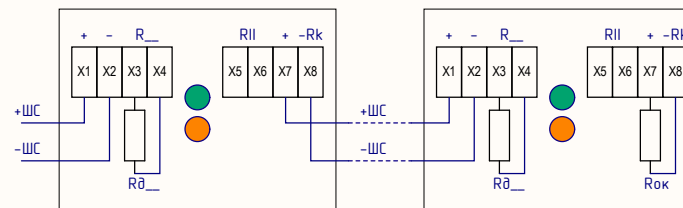

Параллельное включение

Последовательное включение

Параллельное включение

Последовательное включение, постоянное напряжение ШС

Последовательное включение, знакопеременное напряжение ШС

Инд. № подл.	Подп. и дата
Инд. № докум.	
Взам. инд. №	
Подп. и дата	
Инд. № подл.	

				СМД 437100 201 000 Э1					
Изм.	Лист	№ докум.	Подп.	Дата	Извещатель пожарный ИПР535 Горизонт МК2	Лит.	Масса	Масштаб	
Разраб.	Ваганов							1:1	
Пров.	Лукьянов				Схема электрическая принципиальная	Лист	1	Листов	1
Т. контр.						Компания СМД			
Н. контр.									
Утв.	Лукьянов								