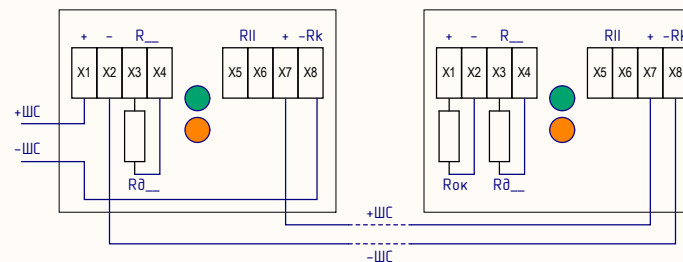

Параллельное включение

Последовательное включение

Параллельное включение

Последовательное включение, постоянное напряжение ШС

Последовательное включение, знакопеременное напряжение ШС

Инд. № подл.	Подп. и дата
Инд. № докум.	
Взам. инд. №	
Подп. и дата	
Инд. № подл.	

				СМД 437100 201 000 Э1					
Изм.	Лист	№ докум.	Подп.	Дата	Извещатель пожарный ИПР535 Горизонт МК2	Лит.	Масса	Масштаб	
Разраб.	Ваганов							1:1	
Пров.	Лукьянов				Схема электрическая принципиальная	Лист	1	Листов	1
Т. контр.						Компания СМД			
Н. контр.									
Утв.	Лукьянов								