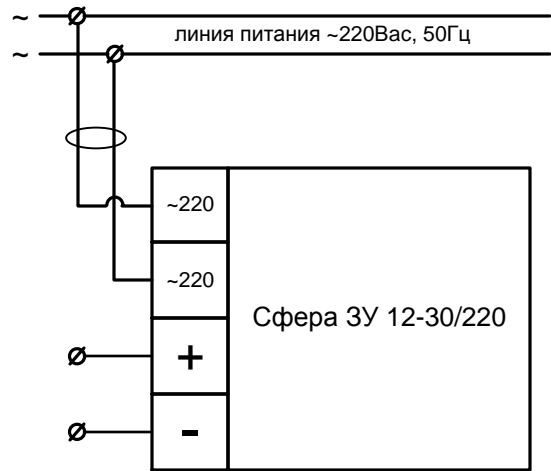

Схема подключения оповещателя
Сфера 3У 12-30/220 уличное исполнение;
питание постоянным током.

Схема подключения оповещателя
Сфера 3У 12-30/220 уличное исполнение;
питание переменным током.
Напряжение питания $220^{+10\%}_{-15\%}$, 50Гц.