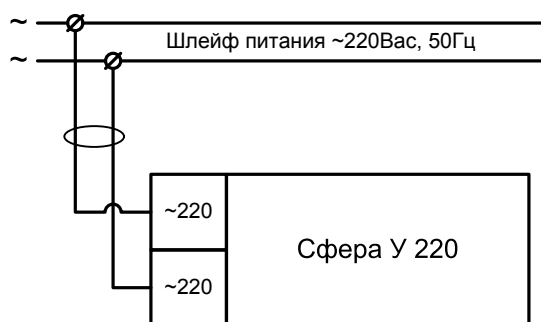

Схема подключения оповещателя  
Сфера (уличное исполнение);  
питание постоянным током 12-24В.

Схема подключения оповещателя  
Сфера (уличное исполнение);  
питание переменным током 220В±10%.