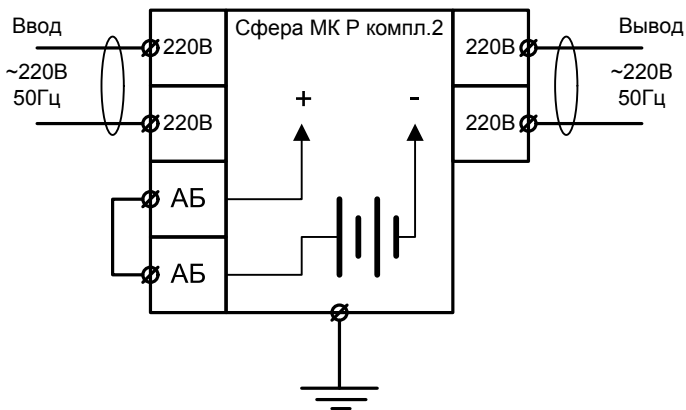

Схема подключения автономного светового табло Сфера МК Р компл.1.
Перемычку АБ устанавливать перед вводом в эксплуатацию.

Схема подключения автономного светового табло Сфера МК Р компл.2.
Перемычку АБ устанавливать перед вводом в эксплуатацию.