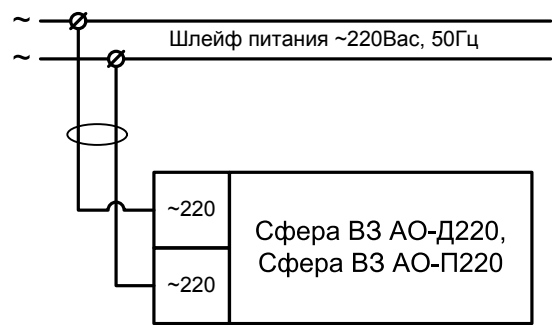

Схема подключения аварийных светильников
Сфера В3 АО-Д, Сфера В3 АО-П

Схема подключения аварийных светильников
Сфера В3 АО-Д220, Сфера В3 АО-П220